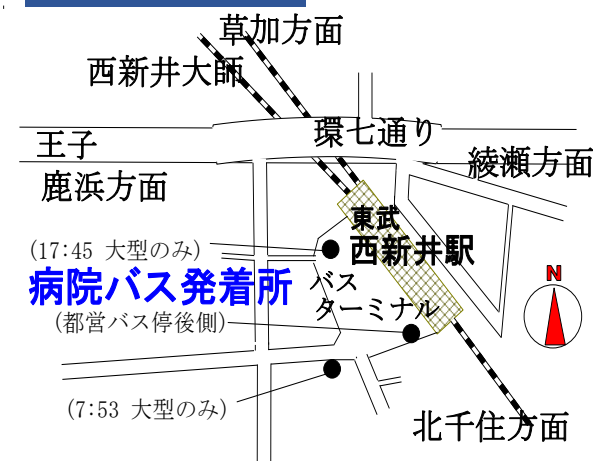

病院送迎バスの発着時刻と場所

H26. 7. 1現在

下記の通り西新井大師西駅(駅構内には入りません)經由西新井駅、赤羽駅(駅構内には入りません)、川口駅への送迎バスの運行をしておりますので、病院へ来られる方はどなたでもご利用ください。

※ 病院発時刻以外は予定時刻ですので多少前後します。
 ※ 日曜日、祝日のバスの運行はありませんのでご了承下さい。
 ※ 道路状況により停車場所が前後いたしますのでご了承下さい。
 ※ 17:45着の大型バスは路線バスの運行の妨げになるため降車場でお待ち下さい。

西新井大師西駅經由西新井駅方面

病院発	西新井駅 出発予定	西新井大師西駅 出発予定	病院到着予定
7:20	7:53	★7:58	8:15
8:35	8:50	8:55	9:15
9:35	9:50	9:55	10:15
10:35	10:50	10:55	11:15
11:35	11:50	11:55	12:15
12:15	12:30	12:35	12:50
13:15	13:30	13:35	13:50
14:15 ▲	14:30 ▲	14:35 ▲	14:50 ▲
15:15 ▲	15:30 ▲	15:35 ▲	15:50 ▲
16:15 ▲	16:30 ▲	16:35 ▲	16:50 ▲
17:30	17:45		18:10

▲.....土曜日は運休

西新井駅方面

赤羽駅方面

病院発	赤羽出発予定	病院到着予定
7:00	7:53	8:15
8:35	8:50	9:15
10:35	10:50	11:15
12:15	12:30	12:50
13:15	13:30	13:50
15:15 ▲	15:30 ▲	15:50 ▲
17:30	17:45	18:10

▲.....土曜日は運休

赤羽駅方面

川口駅方面

病院発	川口出発予定	病院到着予定
9:35	9:50	10:15
11:35	11:50	12:15
14:15 ▲	14:30 ▲	14:50 ▲
16:15 ▲	16:30 ▲	16:50 ▲