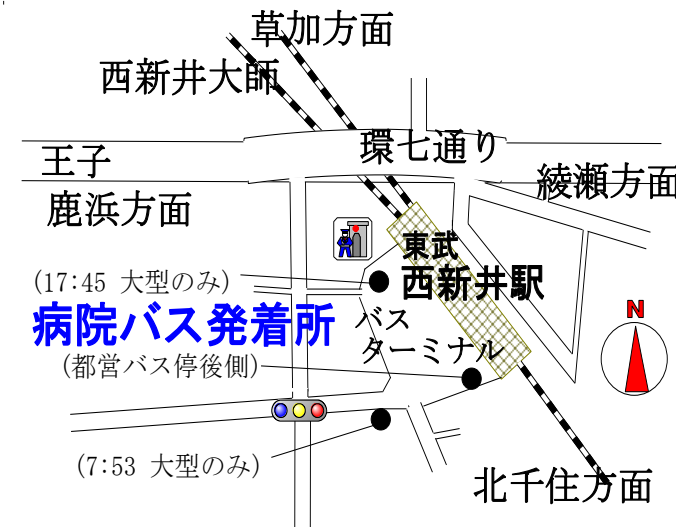

病院送迎バスの発着時刻と場所

H30. 8. 16現在

下記の通り西新井大師西駅(駅構内には入りません)經由西新井駅、赤羽駅(駅構内には入りません)、川口駅への送迎バスの運行をしておりますので、病院へ来られる方はどなたでもご利用ください。

※ 病院発時刻以外は予定時刻ですので多少前後します。
 ※ 日曜日、祝日のバスの運行はありませんのでご了承ください。
 ※ 道路状況により停車場所が前後いたしますのでご了承ください。
 ※ 17:45着の大型バスは路線バスの運行の妨げになるため降車場でお待ち下さい。

西新井大師西駅經由西新井駅方面

病院発	西新井駅 出発予定	西新井大師西駅 出発予定	病院到着予定
7:20 ■	7:53	★7:58	8:15
8:35	8:50	8:55	9:15
9:35	9:50	9:55	10:15
10:35	10:50	10:55	11:15
11:35	11:50	11:55	12:15
12:15	12:30	12:35	12:50
13:15	13:30	13:35	13:50
14:15 ▲	14:30 ▲	14:35 ▲	14:50 ▲
15:15 ▲	15:30 ▲	15:35 ▲	15:50 ▲
16:15 ▲	16:30 ▲	16:35 ▲	16:50 ▲
17:30 ■	17:45		18:10

《西新井大師西駅方面》

《西新井駅方面》

▲.....土曜日は運休 ■.....大型バス駐車場発

赤羽駅方面

病院発	赤羽出発予定	病院到着予定
7:00 ■	7:53	8:15
8:35	8:50	9:15
10:35	10:50	11:15
12:15	12:30	12:50
13:15	13:30	13:50
15:15 ▲	15:30 ▲	15:50 ▲
17:30 ■	17:45	18:10

《赤羽駅方面》

▲.....土曜日は運休 ■.....大型バス駐車場発

川口駅方面

病院発	川口出発予定	病院到着予定
9:35	9:50	10:15
11:35	11:50	12:15
14:15 ▲	14:30 ▲	14:50 ▲
16:15 ▲	16:30 ▲	16:50 ▲

《川口駅方面》

▲.....土曜日は運休

※ H30. 8. 16~7時53分発赤羽駅送迎バス出発着場所が変更になりましたのでご了承ください。