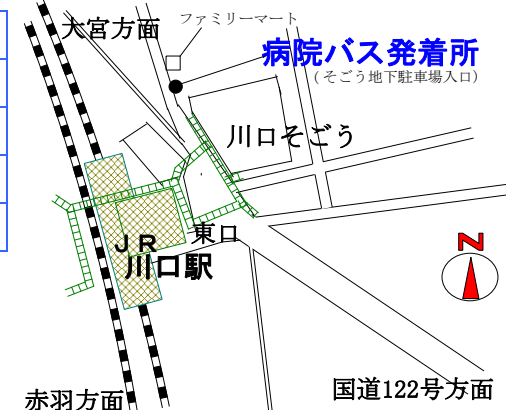

《西新井大師西駅方面》

《西新井駅方面》

▲.....土曜日は運休 ■.....大型バス駐車場発

赤羽駅方面

病院発	赤羽出発予定	病院到着予定
7:00 ■	7:53	8:15
8:35	8:50	9:15
10:35	10:50	11:15
12:15	12:30	12:50
13:15	13:30	13:50
15:15 ▲	15:30 ▲	15:50 ▲
17:30 ■	17:45	18:10

《赤羽駅方面》

▲.....土曜日は運休 ■.....大型バス駐車場発

川口駅方面

病院発	川口出発予定	病院到着予定
9:35	9:50	10:15
11:35	11:50	12:15
14:15 ▲	14:30 ▲	14:50 ▲
16:15 ▲	16:30 ▲	16:50 ▲

《川口駅方面》

▲.....土曜日は運休

※ H30. 8. 16~7時53分発赤羽駅送迎バス出発着場所が変更になりましたのでご了承ください。